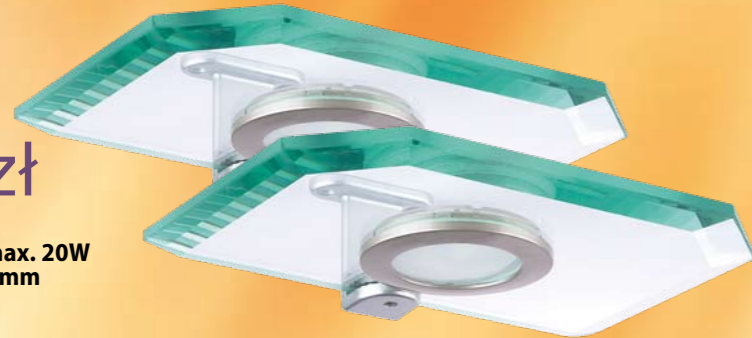

30zł

2581024
incl. 2 xG4 max. 20W
190mm x 55mm