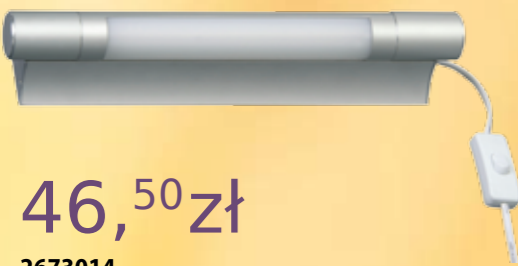

2396120
2x LED-Spot 0,6W
50mm x 400mm

Nowe Osiedle 13C
47-240 Bierawa

tel/fax.: 77 4871 202, 77 4871 225

Podane ceny są cenami netto, należy doliczyć 22% VAT.

62,⁵⁰zł

2588016
incl. 1xT5 max. 8W
365mm x 38mm

95zł

2598016
incl. 1xT5 max. 8W
595mm x 38mm

95zł

2440012
18xLED, 2,3W
65mm x 332mm

95zł

2453022
18xLED, 1,7W
65mm x 160mm

46,⁵⁰zł

2673014
incl. 1 xT5 max. 8W
68mm x 370mm