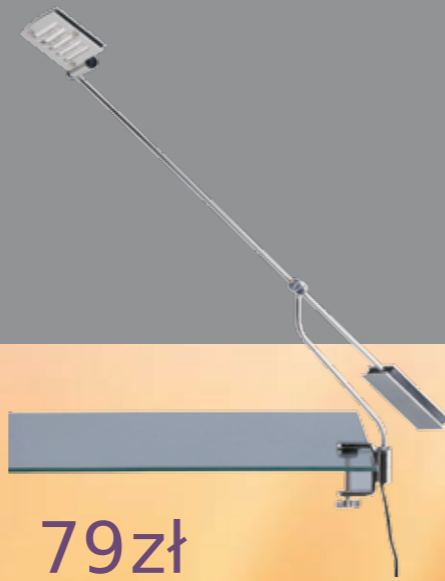

BRI Lighting TOP

95zł

2425012
12xLED, 2W
100mm x 275mm

95zł

2436012
12xLED, 2W
125mm x 410mm

79zł

2655014
incl. 40 xLED, 6W
420mm

30zł

2581024E
incl. 2 xG4 max. 20W
190mm x 55mm

79zł

2658014
incl. 40 xLED, 6W
280mm x 300mm

30zł

2193018
1xG9 max. 40W
100mm x 75mm

48zł

2194018
incl. 1X E14 max. 11W
120mm x 165mm

48zł